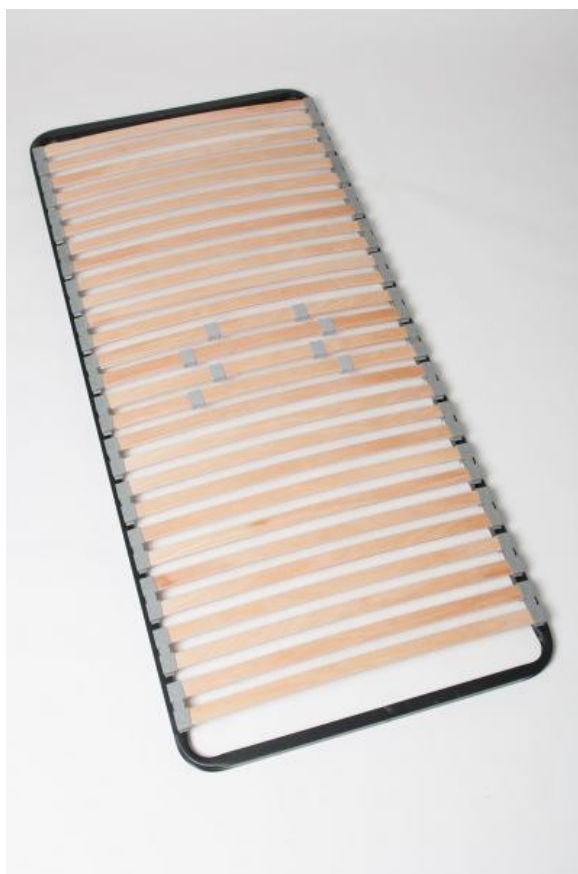

Модел Лукс

Буков ламел: 68x8
Метален профил: 40x30x15

Размер	Цена
72x190	109.00 лв.
72x200	119.00 лв.
80x190	119.00 лв.
80x200	119.00 лв.
82x190	119.00 лв.
82x200	119.00 лв.
90x190	120.00 лв.
90x200	120.00 лв.
100x190	129.00 лв.
100x200	129.00 лв.
114x190	139.00 лв.
114x200	139.00 лв.
120x190	159.00 лв.
120x200	159.00 лв.
140x190	159.00 лв.
140x200	159.00 лв.
144x190	159.00 лв.
144x200	161.00 лв.
160x190	169.00 лв.
160x200	172.00 лв.
164x190	171.00 лв.
164x200	175.00 лв.
180x190	179.00 лв.
180x200	189.00 лв.